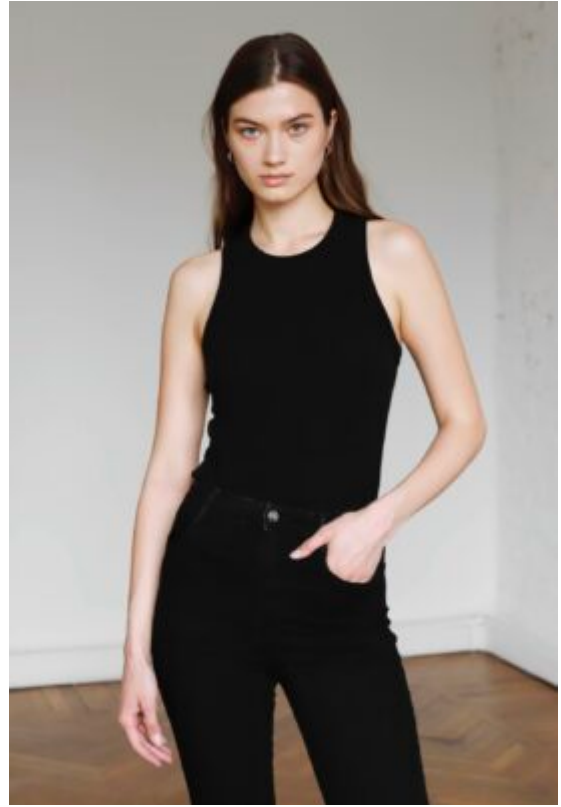

# TRUE MODELS

**Kris Katkova**

178 | 84 / 60 / 89 / 39.5 | Brown / Blue